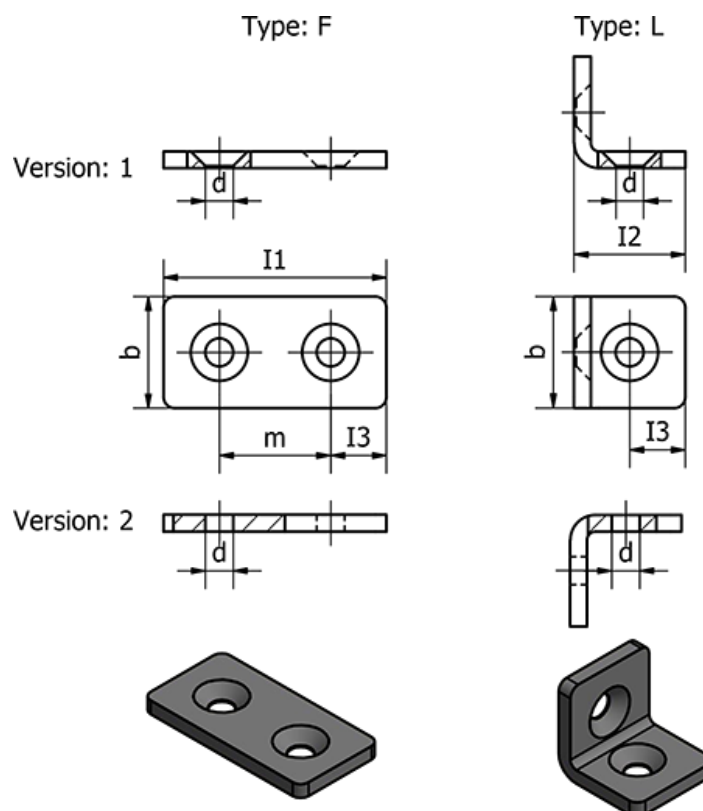

Varenummer: 209674080F2SW

Beskrivelse: E+G Beslag til profilsystem - GN 967-40-80-F-2-SW

Mål

b	= 40
d	= 8.3
I1	= 80
I2	= -
I3	= 20
m	= 40
s	= 5
Vægt (g)	= 119